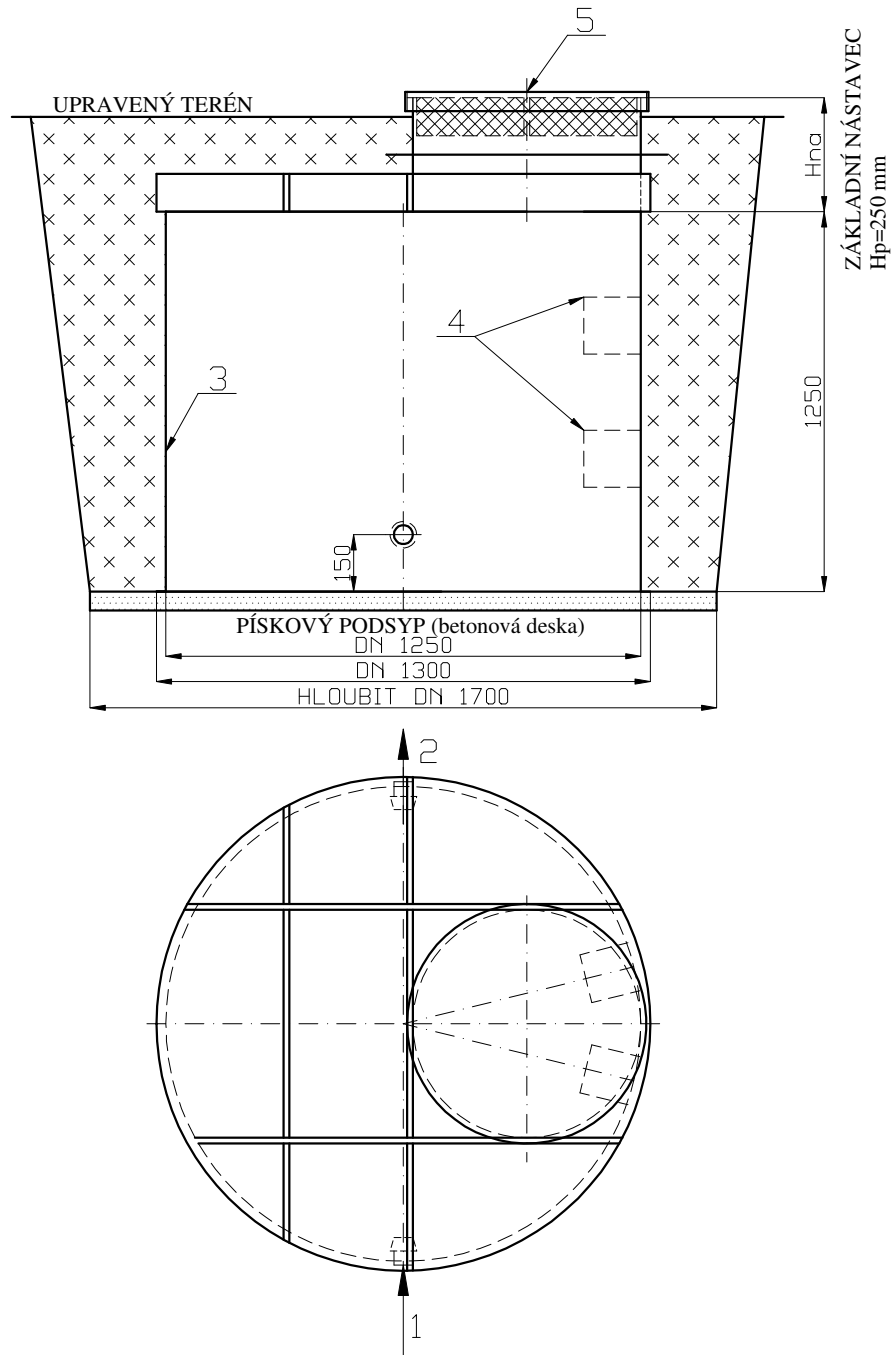

VODOMĚRNÁ ŠACHTA VS 1300

Výrobce: AQUA-CONTACT s.r.o., Jaroměř-Josefov

MĚŘÍTKO: 1:15

PÍSKOVÝ PODSYP

ZPĚTNÝ ZÁSYP PÍSKEM
(popř. zeminou menší zrnitosti)

LEGENDA:

- 1 PRŮCHODKA PLASSIM 25, 32, 40
- 2 PRŮCHODKA PLASSIM 25, 32, 40
- 3 SAMONOSNÁ pp NÁDRŽ
- 4 SCHODNICE
- 5 ZATEPLENÝ POCHŮZNÝ POKLOP DN 630