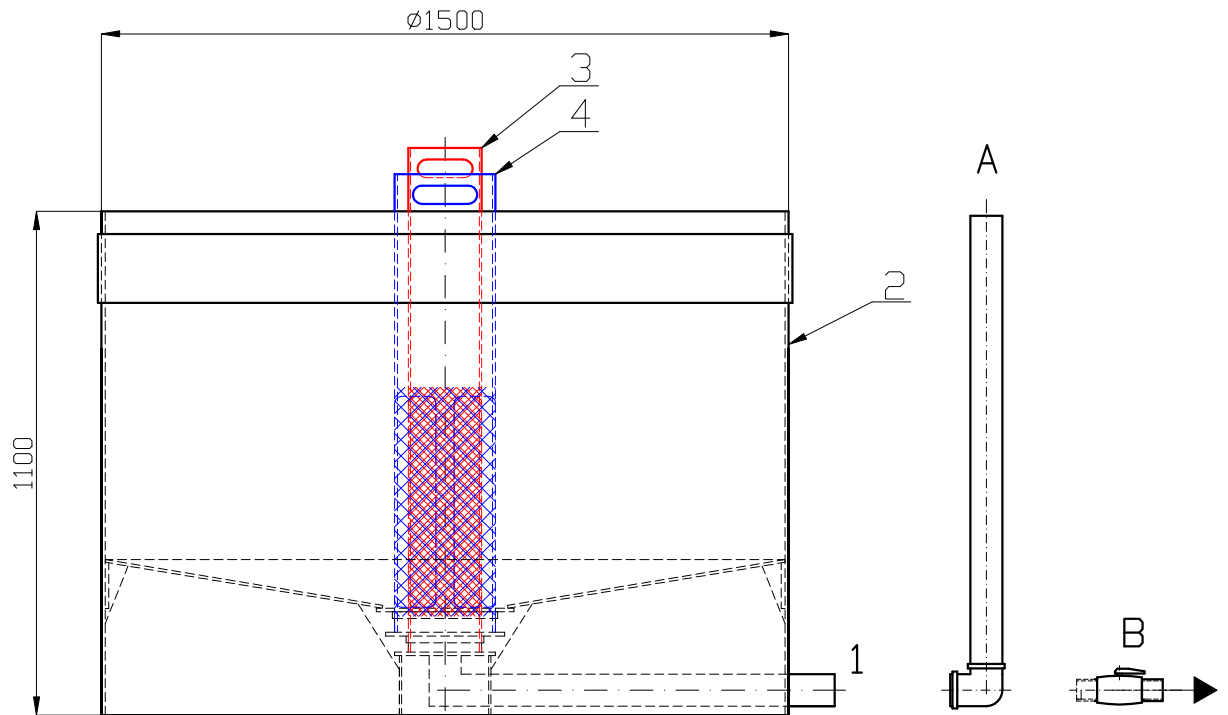

CHOVNÁ NÁDRŽ RYBÍHO PLODU DN 1500

Výrobce: AQUA-CONTACT s.r.o., Jaroměř-Josefov

MĚŘÍTKO: 1:15

UŽITNÝ OBJEM PŘI NAPUŠTĚNÍ 50 mm POD HORNÍ OKRAJ - 1520 L

LEGENDA:

- 1 ODTOKOVÉ POTRUBÍ HT DN 75 / PPr DN 63
- 2 SAMONOSNÁ PP NÁDRŽ
- 3 NEREZ FILTR - OKO 3x2,2
- 4 NEREZ FILTR - OKO 6x4,5
- 5 POTRUBÍ REGULACE HLADINY

- A POTRUBÍ REGULACE HLADINY HT DN 75
- B KULOVÝ UZAVÍRACÍ VENTIL PPr DN 63