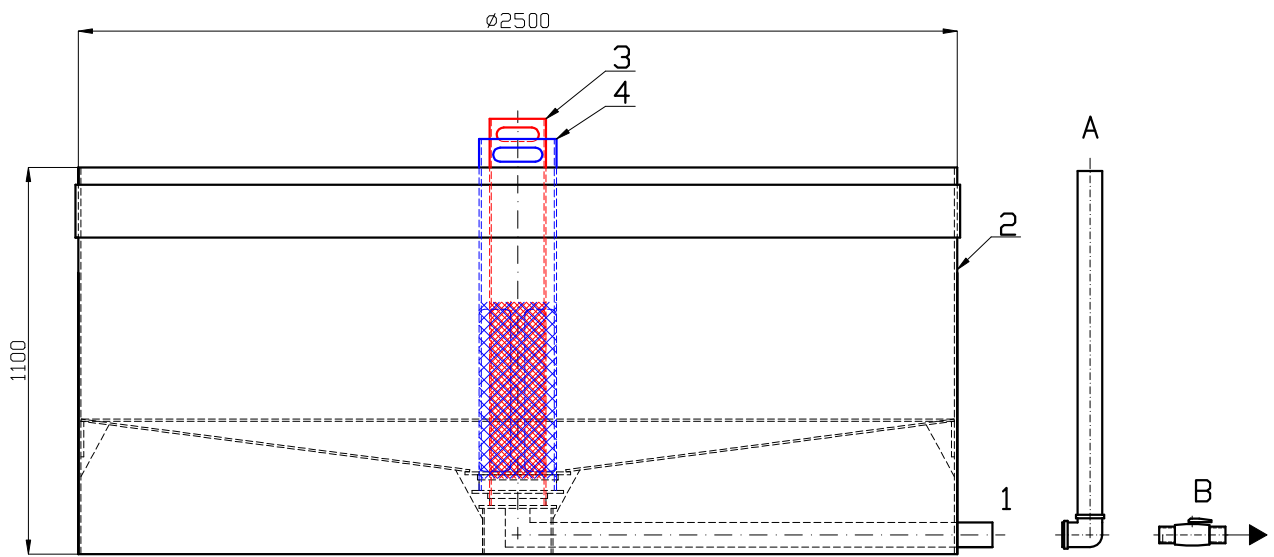

CHOVNÁ NÁDRŽ RYBÍHO PLODU DN 2500
 Výrobce: AQUA-CONTACT s.r.o., Jaroměř-Josefov
 MĚŘÍTKO: 1:20

UŽITNÝ OBJEM PŘI NAPUŠTĚNÍ 50 mm POD HORNÍ OKRAJ - 4650 L

LEGENDA:

- 1 ODTOKOVÉ POTRUBÍ HT DN 75 / PPR DN 63
- 2 SAMONOSNÁ PP NÁDRŽ
- 3 NEREZ FILTR - OKO 3x2,2
- 4 NEREZ FILTR - OKO 6x4,5
- 5 POTRUBÍ REGULACE HLADINY

- A POTRUBÍ REGULACE HLADINY HT DN 75
- B KULOVÝ UZAVÍRACÍ VENTIL PPR DN 63