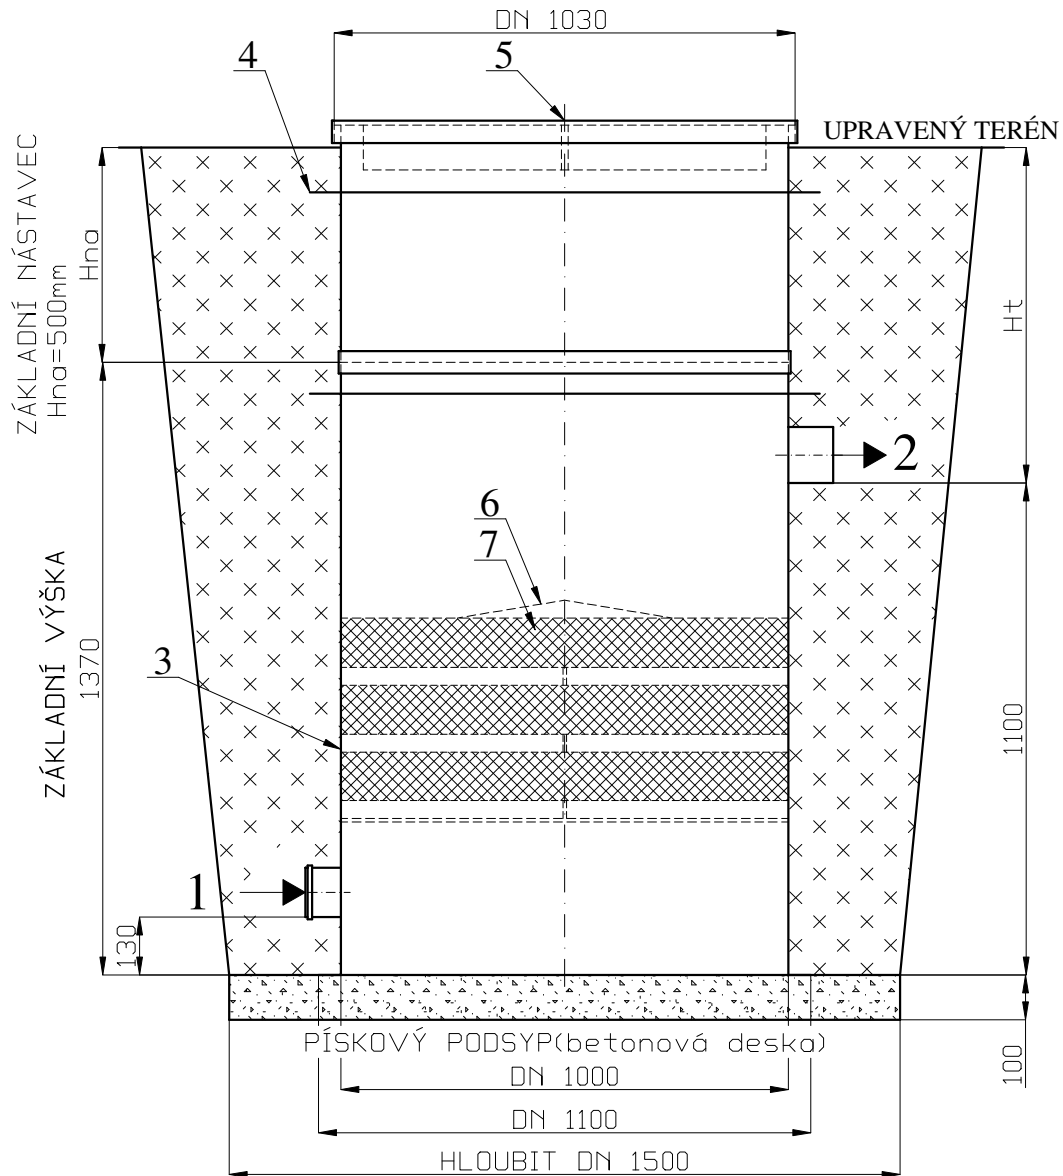

BIOLOGICKÝ FILTR - BDF 12 E0

Dodavatel: AQUA-CONTACT s.r.o., Jaroměř-Josefov

MĚŘÍTKO: 1:15

LEGENDA:

PÍSKOVÝ PODSYP

ZPĚTNÝ ZÁSYP PÍSKEM
(popř. zeminou menší zrnitosti)

- 1 NÁTOK DN 100
- 2 ODTOK DN 125
- 3 SAMONOSNÁ PP NÁDRŽ
- 4 VÝZTUŽNÉ ŽEBRO (šíře 70 mm)
- 5 POCHOZÍ PP POKLOP DN 630
- 6 SPOUŠTĚCÍ LANKA
- 7 FILTRAČNÍ VLOŽKA- nosič biomasy