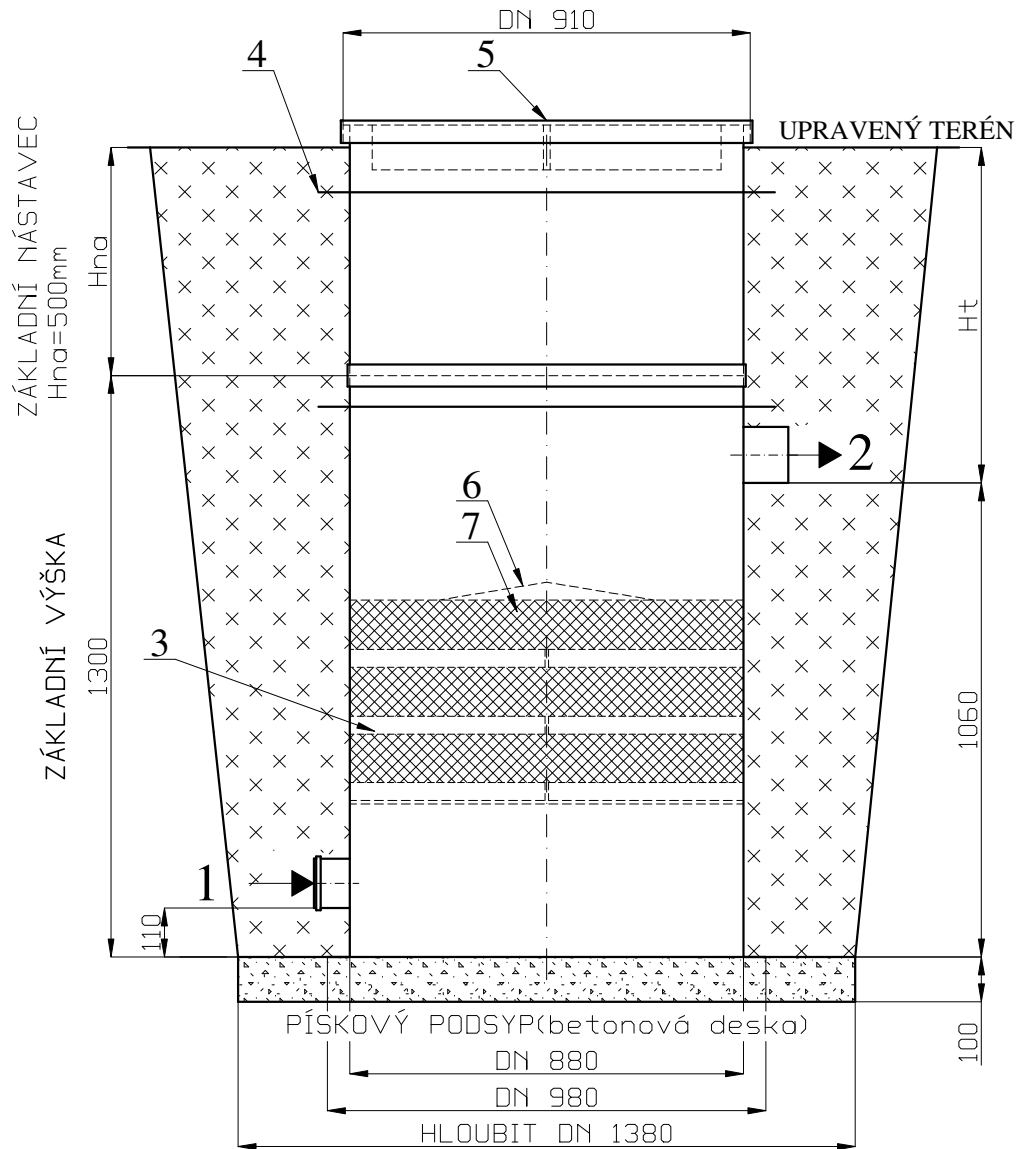

BIOLOGICKÝ FILTR - BDF 8 E0

Dodavatel: AQUA-CONTACT s.r.o., Jaroměř-Josefov

MĚŘÍTKO: 1:15

LEGENDA:

PÍSKOVÝ PODSYP

ZPĚTNÝ ZÁSYP PÍSKEM
(popř. zeminou menší zrnitosti)

- 1 NÁTOK DN 100
- 2 ODTOK DN 125
- 3 SAMONOSNÁ PP NÁDRŽ
- 4 VÝZTUŽNÉ ŽEBRO (šíře 70 mm)
- 5 POCHOZÍ PP POKLOP DN 630
- 6 SPOUŠTĚCÍ LANKA
- 7 FILTRAČNÍ VLOŽKA- nosič biomasy