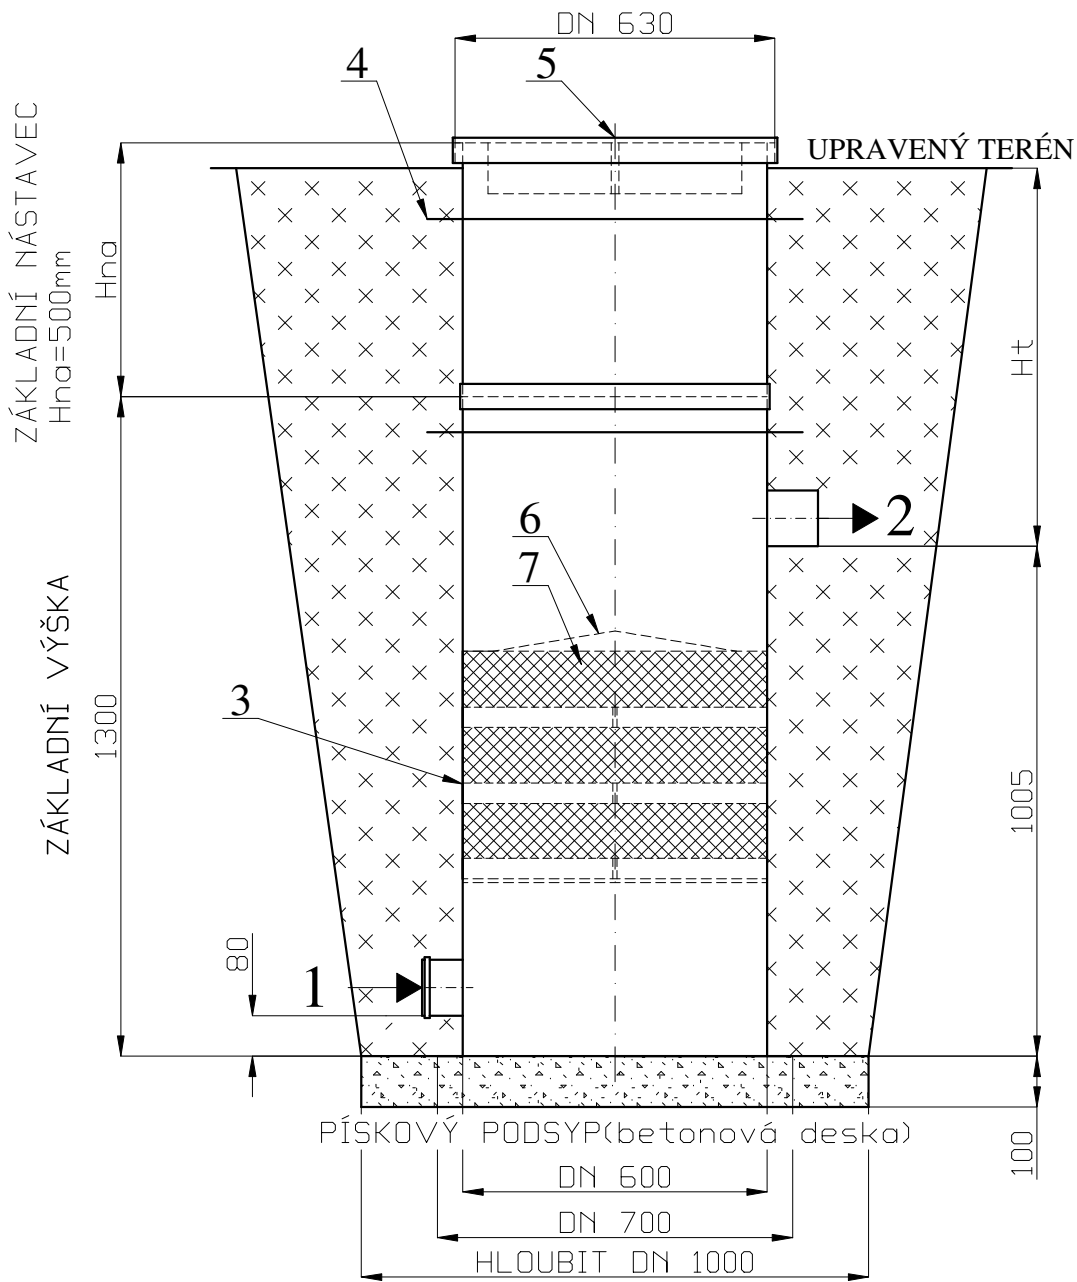

BIOLOGICKÝ FILTR - BDF 4 E0

Dodavatel: AQUA-CONTACT s.r.o., Jaroměř-Josefov

MĚŘÍTKO: 1:15

LEGENDA:

- 1 NÁTOK DN 100
- 2 ODTOK DN 100
- 3 SAMONOSNÁ PP NÁDRŽ
- 4 VÝZTUŽNÉ ŽEBRO (šíře 70 mm)
- 5 POCHOZÍ PP POKLOP DN 630
- 6 SPOUŠTĚCÍ LANKA
- 7 FILTRAČNÍ VLOŽKA- nosič biomasy