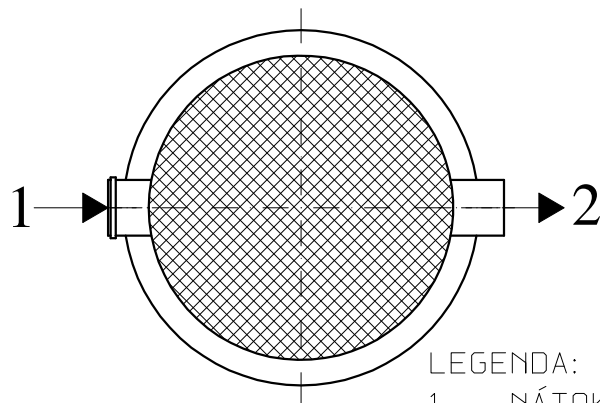

BIOLOGICKÝ FILTR - BDF 4 E0

Dodavatel: AQUA-CONTACT s.r.o., Jaroměř-Josefov

MĚŘÍTKO: 1:15

LEGENDA:

- 1 NÁTOK DN 100
- 2 ODTOK DN 100
- 3 SAMONOSNÁ PP NÁDRŽ
- 4 VÝZTUŽNÉ ŽEBRO (šíře 70 mm)
- 5 POCHOZÍ PP POKLOP DN 630
- 6 SPOUŠTĚCÍ LANKA
- 7 FILTRAČNÍ VLOŽKA- nosič biomasy