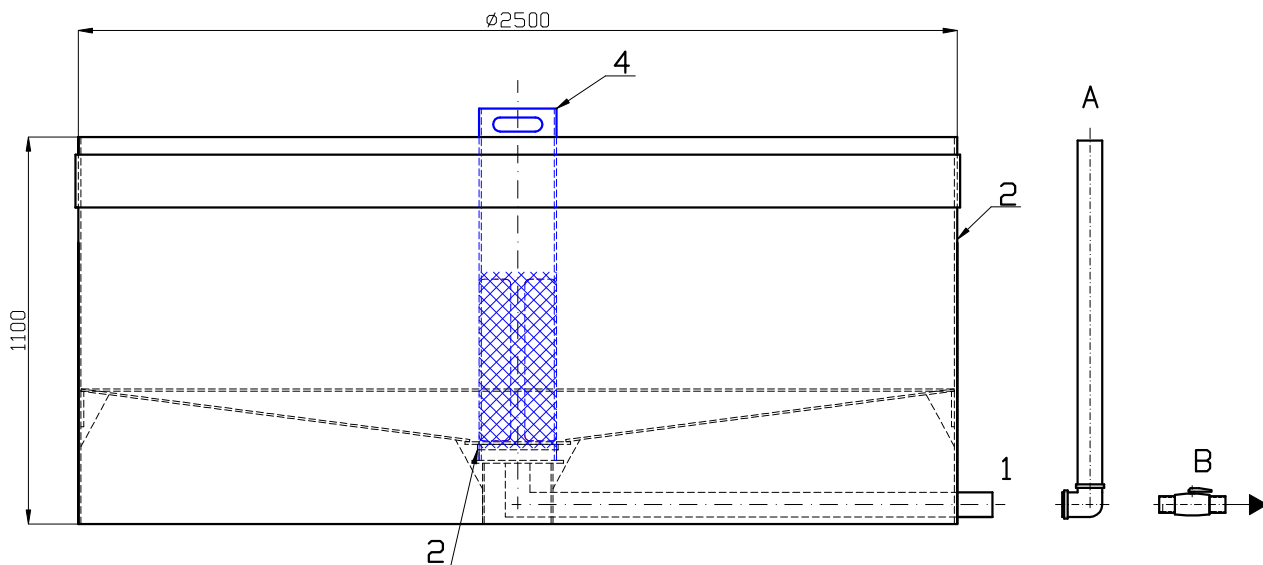

CHOVNÁ NÁDRŽ RYBÍHO PLODU DN 2500
 Výrobce: AQUA-CONTACT s.r.o., Jaroměř-Josefov
 MĚŘÍTKO: 1:20

UŽITNÝ OBJEM PŘI NAPUŠTĚNÍ 50 mm POD HORNÍ OKRAJ - 4650 L

LEGENDA:

- 1 ODTOKOVÉ POTRUBÍ HT DN 75 / PPr DN 63
- 2 SAMONOSNÁ PP NÁDRŽ
- 3 NEREZ FILTR - OKO 3x2,2
- 4 NEREZ FILTR - OKO 6x4,5
- 5 POTRUBÍ REGULACE HLADINY

- A POTRUBÍ REGULACE HLADINY HT DN 75
- B KULOVÝ UZAVÍRACÍ VENTIL PPr DN 63