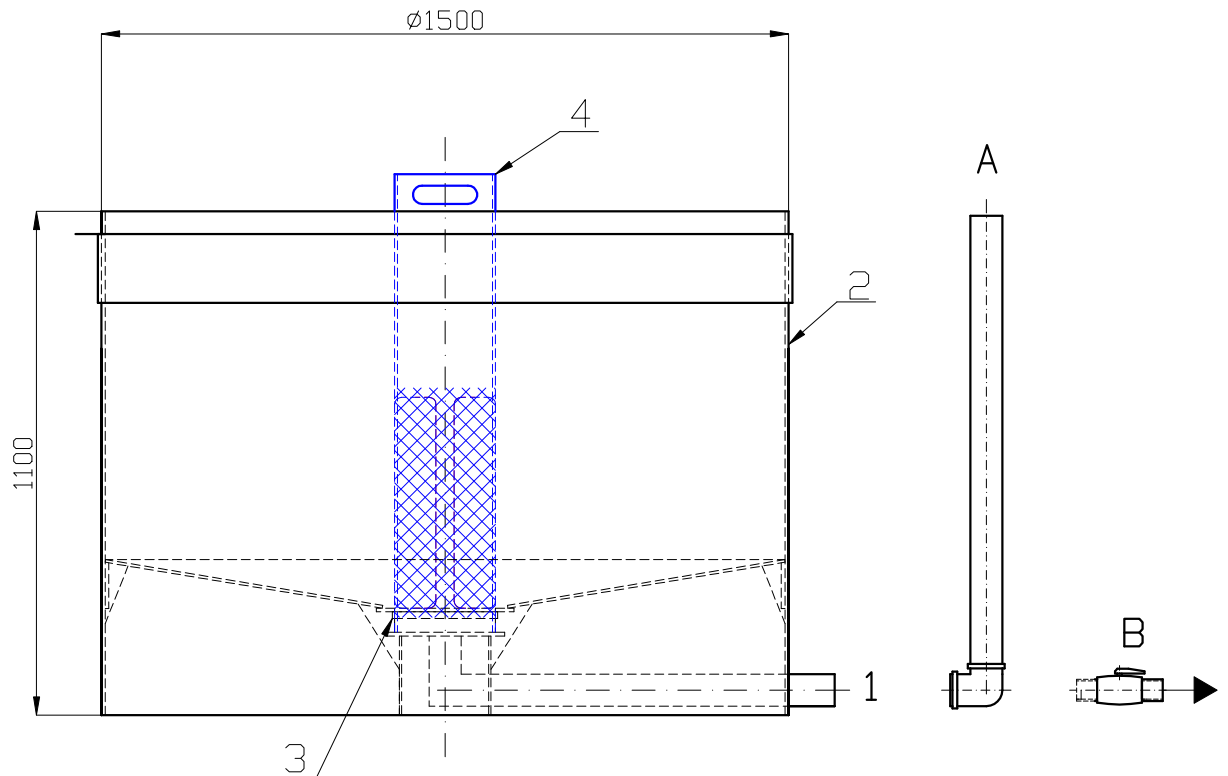

CHOVNÁ NÁDRŽ RYBÍHO PLODU DN 1500

Výrobce: AQUA-CONTACT s.r.o., Jaroměř-Josefov

MĚŘÍTKO: 1:15

UŽITNÝ OBJEM PŘI NAPUŠTĚNÍ 50 mm POD HORNÍ OKRAJ - 1520 L

LEGENDA:

- 1 ODTOKOVÉ POTRUBÍ HT DN 75 / PPr DN 63
- 2 SAMONOSNÁ PP NÁDRŽ
- 3 OSAZOVACÍ HRDLO S TĚSNĚNÍM
- 4 NEREZ FILTR - OKO 3x2,2

- A POTRUBÍ REGULACE HLADINY HT DN 75
- B KULOVÝ UZAVÍRACÍ VENTIL PPr DN 63