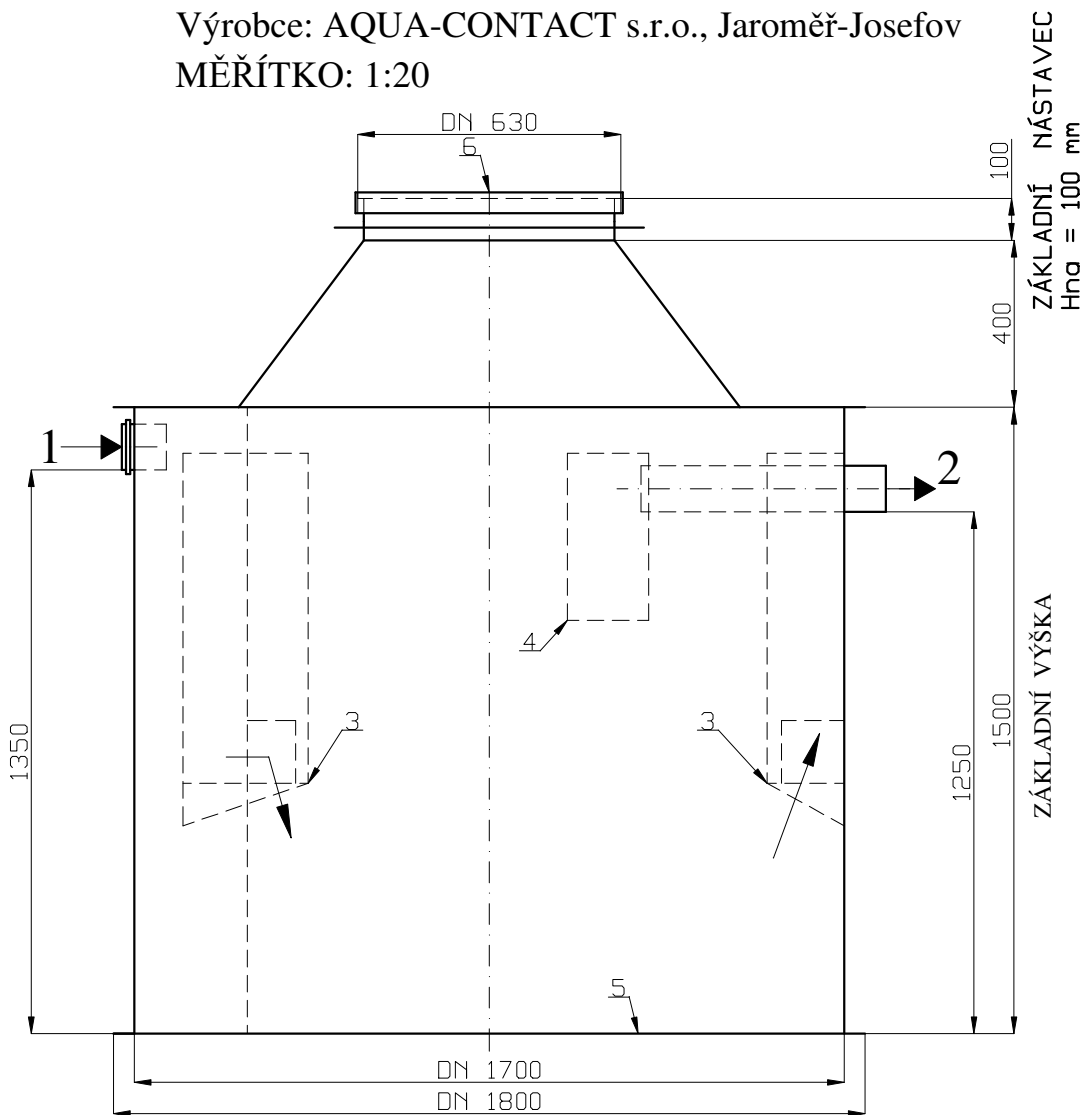

BIOLOGICKÝ SEPTIK - BS 4 EO

Výrobce: AQUA-CONTACT s.r.o., Jaroměř-Josefov

MĚŘÍTKO: 1:20

LEGENDA:

- 1 NÁTOK DN 100-DN 150
- 2 ODTOK DN 100
- 3 PŘEPÁŽKY S PŘEPADEM
- 4 NORNÝ PŘEPAD ODTOKU
- 5 SAMONOSNÁ PLASTOVÁ NÁDRŽ
- 6 POCHŮZNÝ POKLOP DN 630