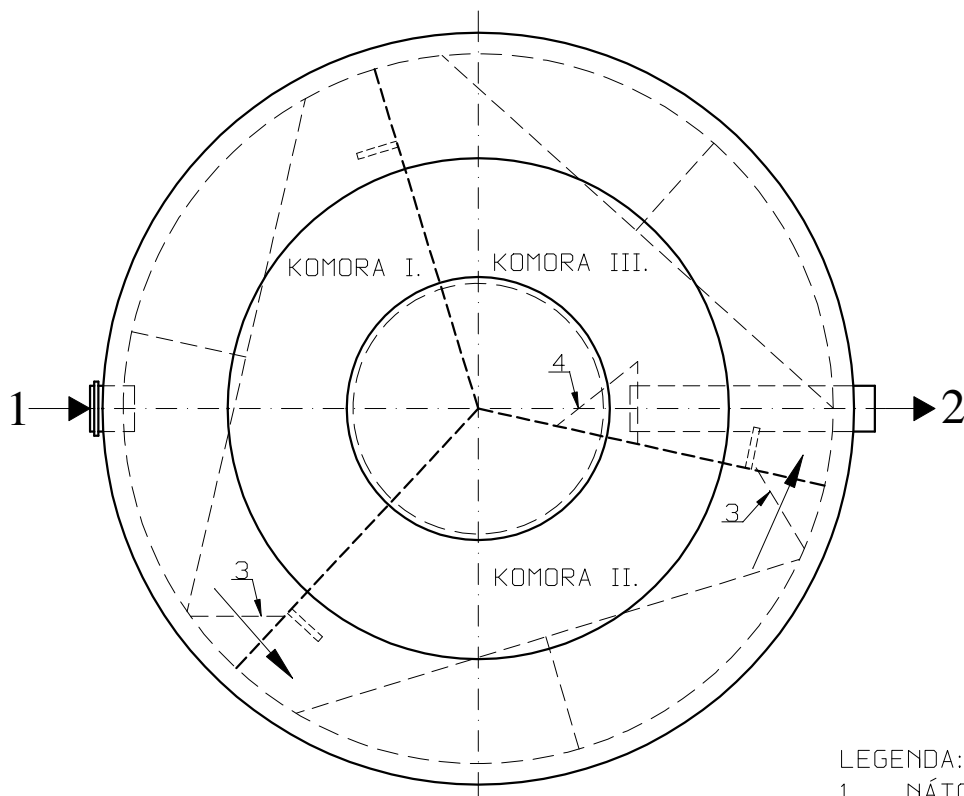

BIOLOGICKÝ SEPTIK - BS 4 EO

Výrobce: AQUA-CONTACT s.r.o., Jaroměř-Josefov

MĚŘÍTKO: 1:20

LEGENDA:

- 1 NÁTOK DN 100-DN 150
- 2 ODTOK DN 100
- 3 PŘEPÁŽKY S PŘEPADEM
- 4 NORNÝ PŘEPAD ODTOKU
- 5 SAMONOSNÁ PLASTOVÁ NÁDRŽ
- 6 POCHŮZNÝ POKLOP DN 630