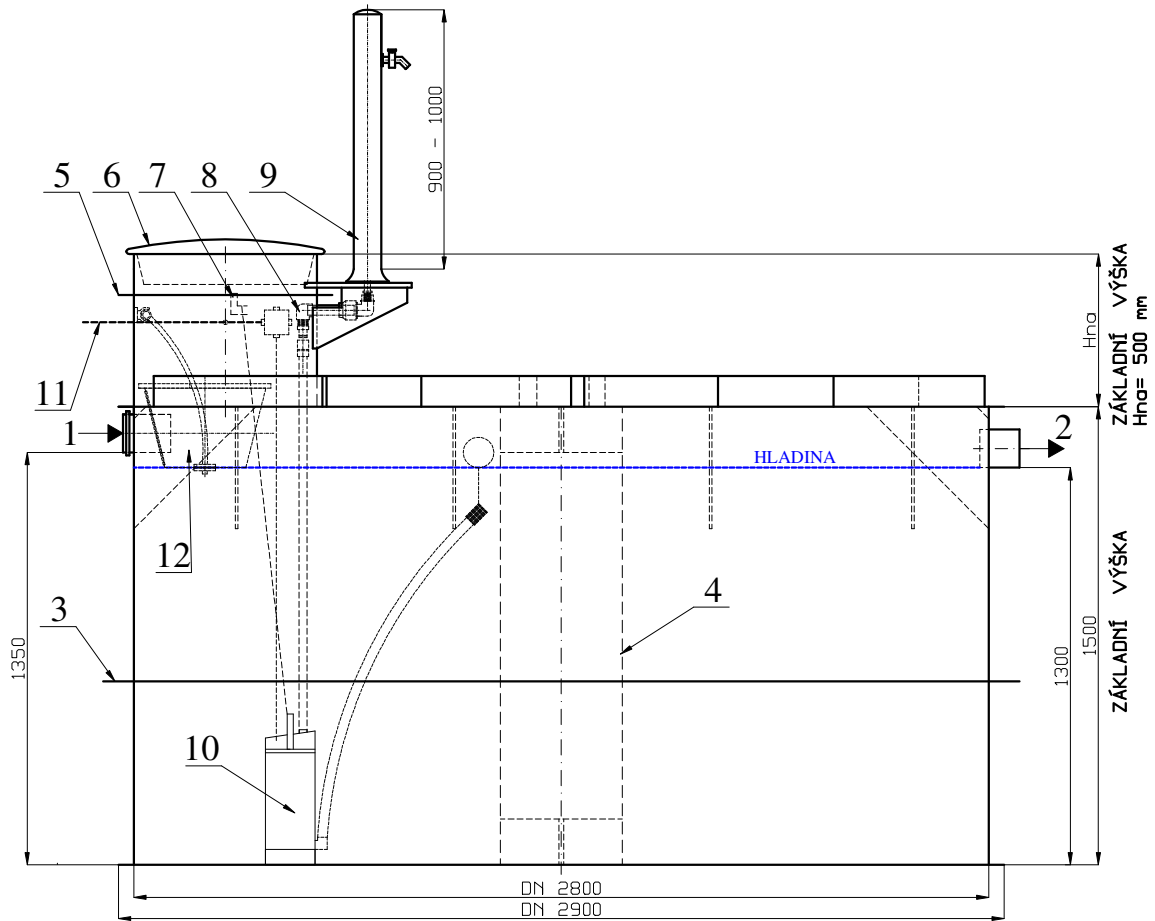

DEŠŤOVÁ JÍMKA - VP 8 DZ  
 Výrobce: AQUA-CONTACT s.r.o., Jaroměř-Josefov  
 MĚŘÍTKO: 1:25

LEGENDA:

- 1 NÁTOK DN 110-150
- 2 ODTOK DN 125
- 3 SAMONOSNÁ PP NÁDRŽ
- 4 STŘEDOVÝ PODPĚRNÝ SLOUP
- 5 VÝZTUŽNÉ ŽEBRO (šířka 50 mm)
- 6 POCHOZÍ PP POKLOP
- 7 HÁČEK ZAVĚŠENÍ ČERPADLA
- 8 PŘIPOJENÍ ČERVÁDKA - RYCHLOSPOJKA 1"
- 9 ZDROJOVÝ SLOUPEK
- 10 AUTOMATICKÉ ČERPADLO
- 11 EL. NAPÁJECÍ KABEL CYKY 3x2,5
- 12 FILTRAČNÍ KOŠ