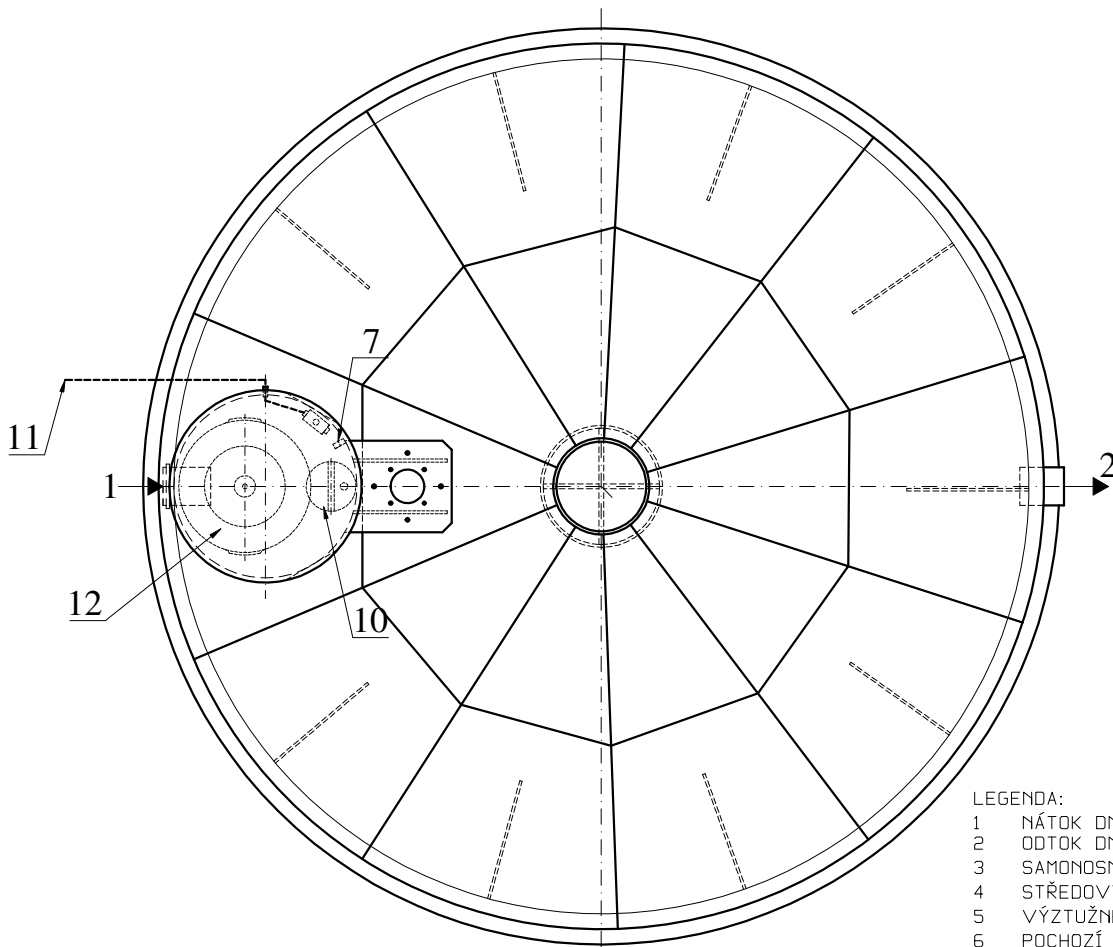

DEŠŤOVÁ JÍMKA - VP 8 DZ  
 Výrobce: AQUA-CONTACT s.r.o., Jaroměř-Josefov  
 MĚŘÍTKO: 1:25

LEGENDA:

- 1 NÁTOK DN 110-150
- 2 ODTOK DN 125
- 3 SAMONOSNÁ PP NÁDRŽ
- 4 STŘEDOVÝ PODPĚRNÝ SLOUP
- 5 VÝZTUŽNÉ ŽEBRO (šířka 50 mm)
- 6 POCHOZÍ PP POKLOP
- 7 HÁČEK ZAVĚŠENÍ ČERPADLA
- 8 PŘIPOJENÍ ČERVÁDKA - RYCHLOSPOJKA 1"
- 9 ZDROJOVÝ SLOUPEK
- 10 AUTOMATICKÉ ČERPADLO
- 11 EL. NAPÁJECÍ KABEL CYKY 3x2,5
- 12 FILTRAČNÍ KOŠ