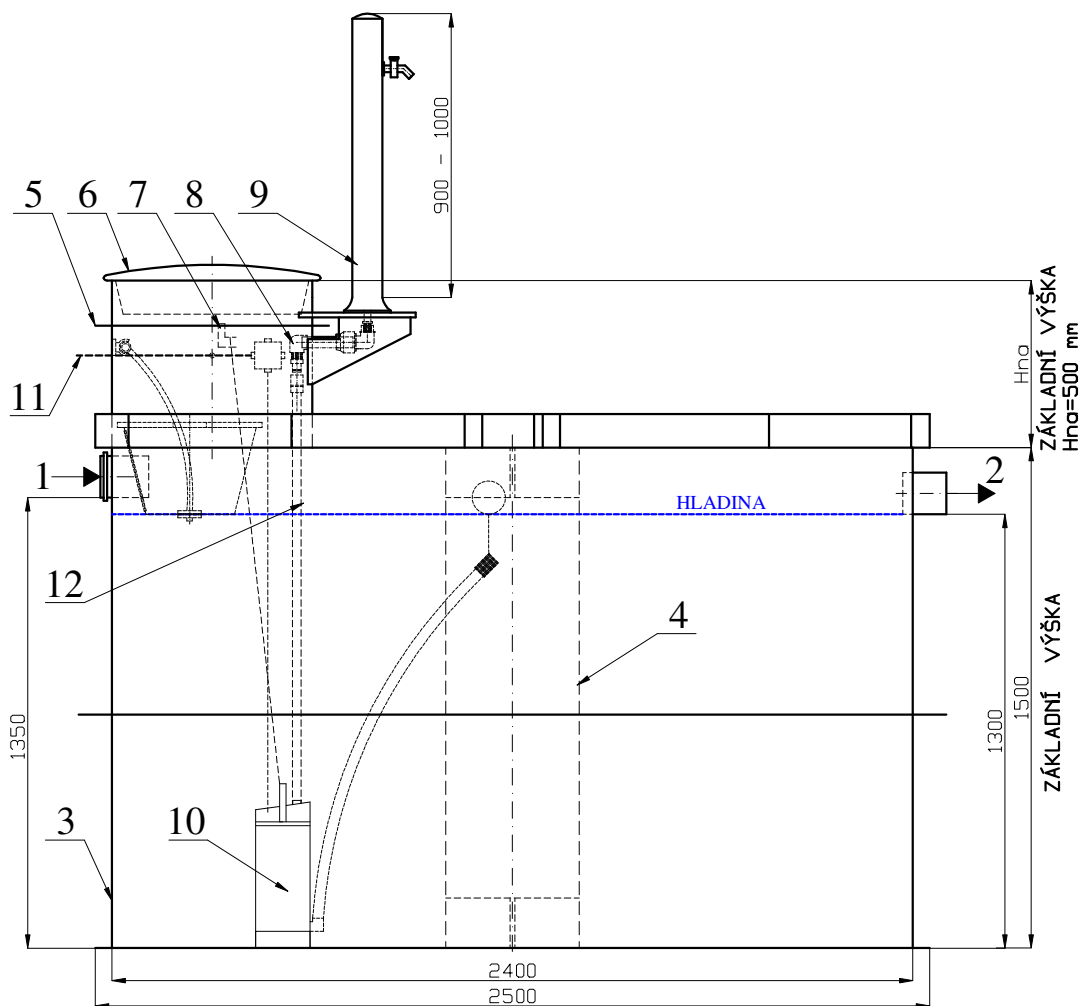

DEŠŤOVÁ JÍMKA - VP 6 DZ

Výrobce: AQUA-CONTACT s.r.o., Jaroměř-Josefov

MĚŘÍTKO: 1:20

LEGENDA:

- 1 NÁTOK DN 110-150
- 2 ODTOK DN 125
- 3 SAMONOSNÁ PP NÁDRŽ
- 4 STŘEDOVÝ PODPĚRNÝ SLOUP
- 5 VÝZTUŽNÉ ŽEBRO (šíře 50 mm)
- 6 POCHOZÍ PP POKLOP
- 7 HÁČEK ZAVĚŠENÍ ČERPADLA
- 8 PŘIPOJENÍ ČERÚADLA - RYCHLOSPOJKA 1"
- 9 ZDROJOVÝ SLOUPEK
- 10 AUTOMATICKÉ ČERPADLO
- 11 EL. NAPÁJECÍ KABEL CYKY 3x2,5
- 12 FILTRAČNÍ KOŠ