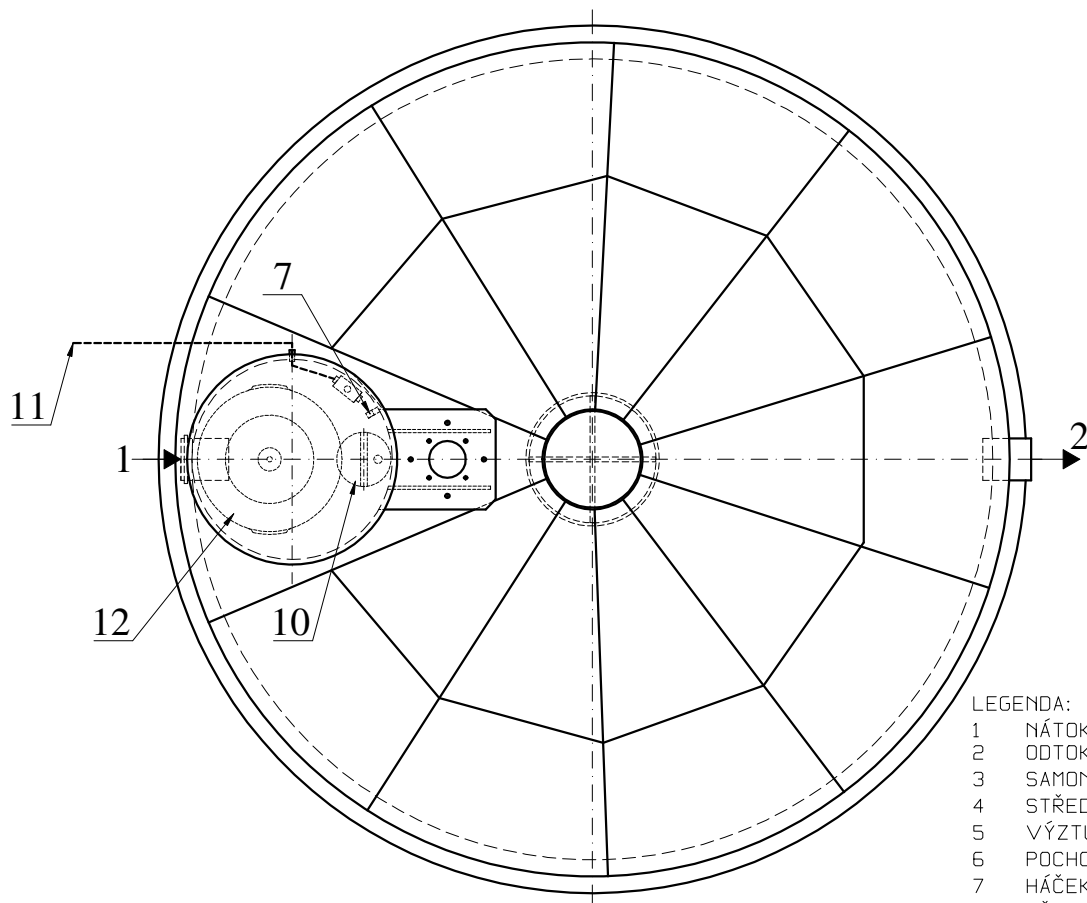

DEŠŤOVÁ JÍMKA - VP 6 DZ

Výrobce: AQUA-CONTACT s.r.o., Jaroměř-Josefov

MĚŘÍTKO: 1:20

LEGENDA:

- 1 NÁTOK DN 110-150
- 2 ODTOK DN 125
- 3 SAMONOSNÁ PP NÁDRŽ
- 4 STŘEDOVÝ PODPĚRNÝ SLOUP
- 5 VÝZTUŽNÉ ŽEBRO (šíře 50 mm)
- 6 POCHOZÍ PP POKLOP
- 7 HÁČEK ZAVĚŠENÍ ČERPADLA
- 8 PŘIPOJENÍ ČERÚADLA - RYCHLOSPOJKA 1"
- 9 ZDROJOVÝ SLOUPEK
- 10 AUTOMATICKÉ ČERPADLO
- 11 EL. NAPÁJECÍ KABEL CYKY 3x2,5
- 12 FILTRAČNÍ KOŠ