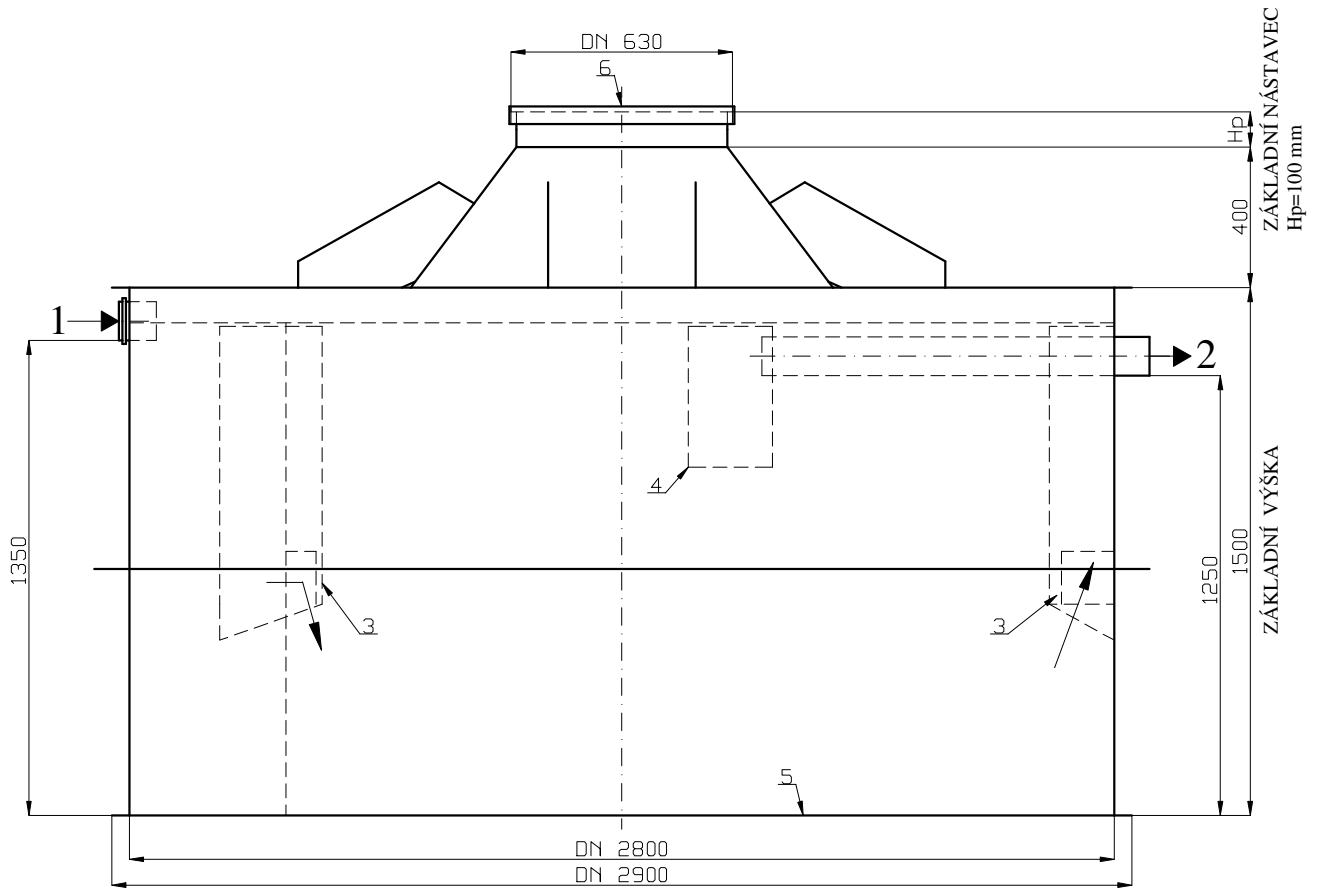

BIOLOGICKÝ SEPTIK - BS 12 EO

Výrobce: AQUA-CONTACT s.r.o., Jaroměř-Josefov

MĚŘÍTKO: 1:25

LEGENDA:

- 1 NÁTOK DN 100-DN 150
- 2 ODTOK DN 125
- 3 PŘEPÁŽKY S PŘEPADEM
- 4 NORNÝ PŘEPAD ODTOKU
- 5 SAMONOSNÁ PLASTOVÁ NÁDRŽ
- 6 POCHŮZNÝ POKLOP DN 630