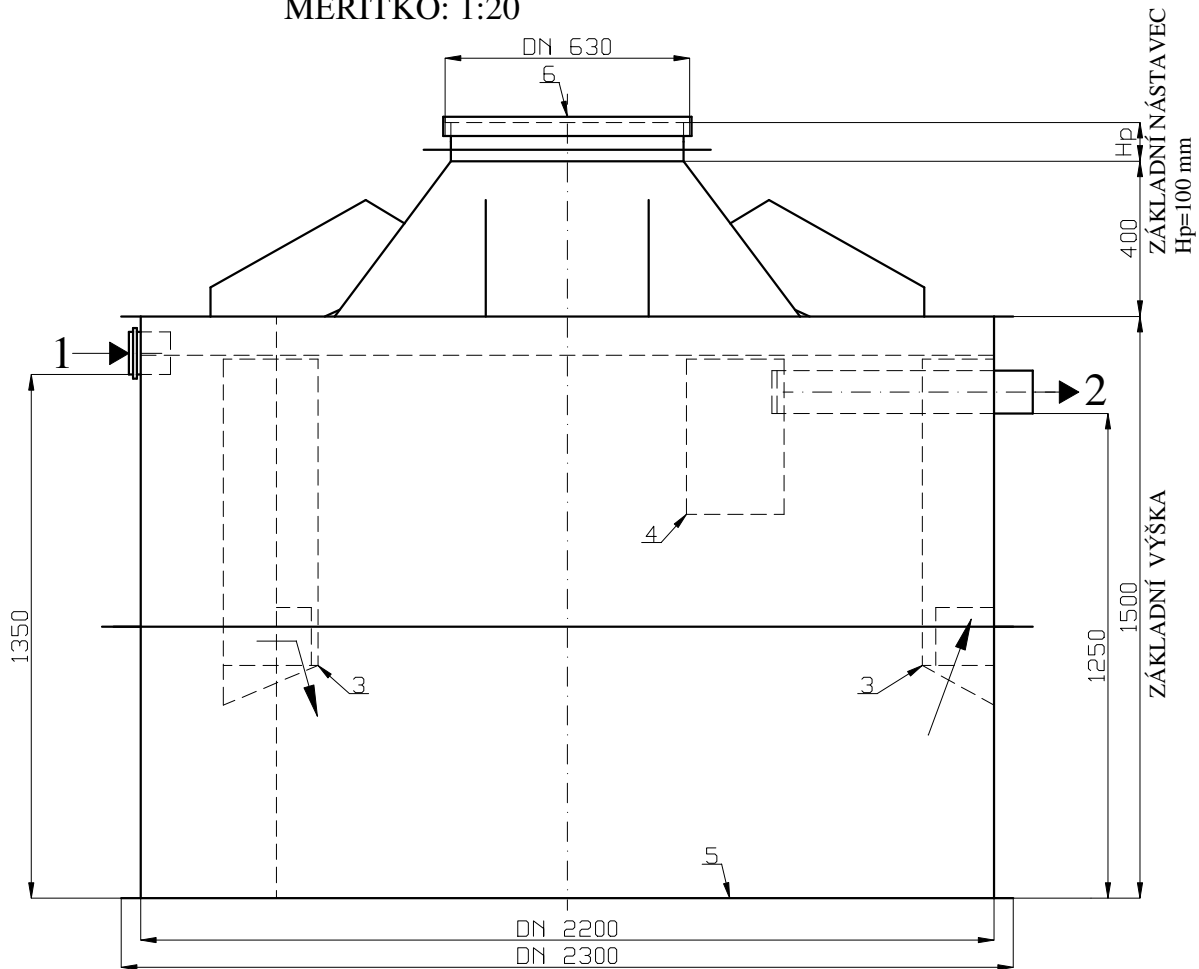

BIOLOGICKÝ SEPTIK - BS 8 EO

Výrobce: AQUA-CONTACT s.r.o., Jaroměř-Josefov

MĚŘÍTKO: 1:20

LEGENDA:

- 1 NÁTOK DN 100 - DN 150
- 2 ODTOK DN 100
- 3 PŘEPÁŽKY S PŘEPADEM
- 4 NORNÝ PŘEPAD ODTOKU
- 5 SAMONOSNÁ PLASTOVÁ NÁDRŽ
- 6 POCHŮZNÝ POKLOP DN 630