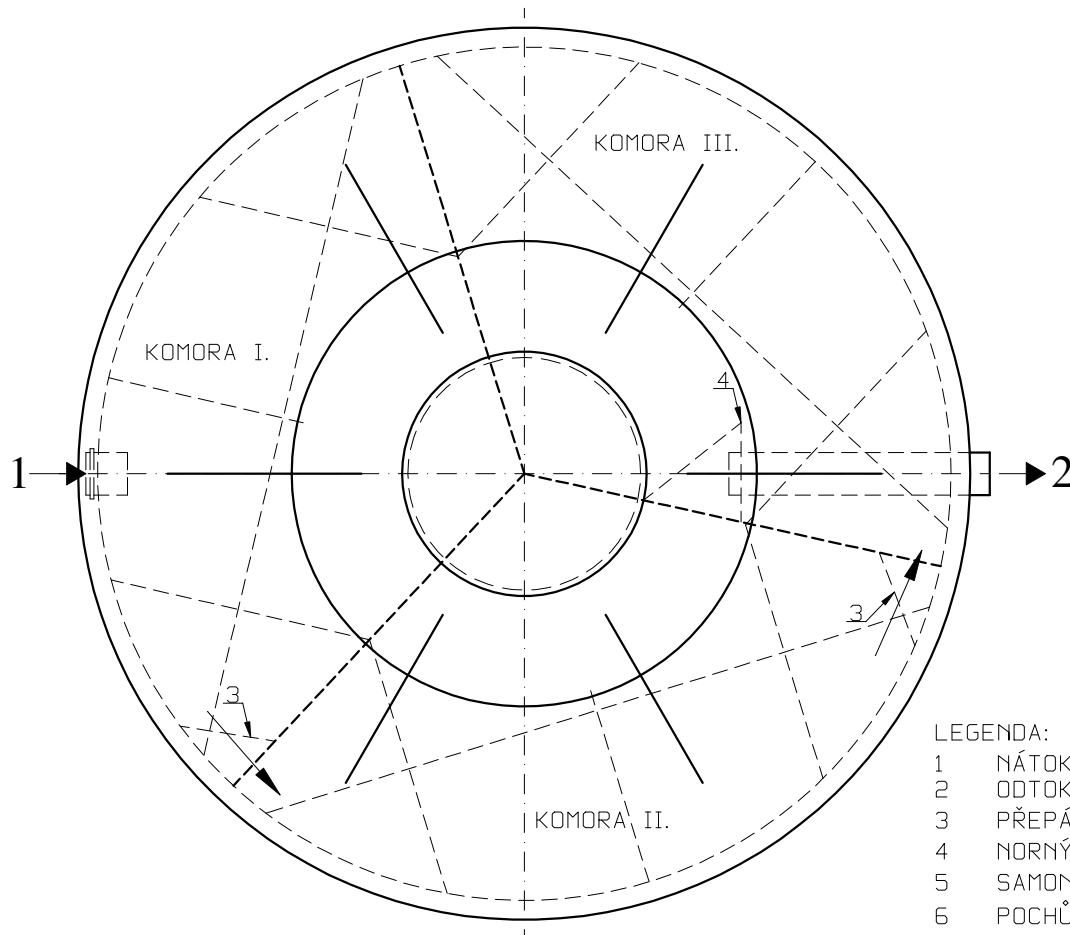

BIOLOGICKÝ SEPTIK - BS 8 EO

Výrobce: AQUA-CONTACT s.r.o., Jaroměř-Josefov

MĚŘÍTKO: 1:20

LEGENDA:

- 1 NÁTOK DN 100 - DN 150
- 2 ODTOK DN 100
- 3 PŘEPÁŽKY S PŘEPADEM
- 4 NORNÝ PŘEPAD ODTOKU
- 5 SAMONOSNÁ PLASTOVÁ NÁDRŽ
- 6 POCHŮZNÝ POKLOP DN 630