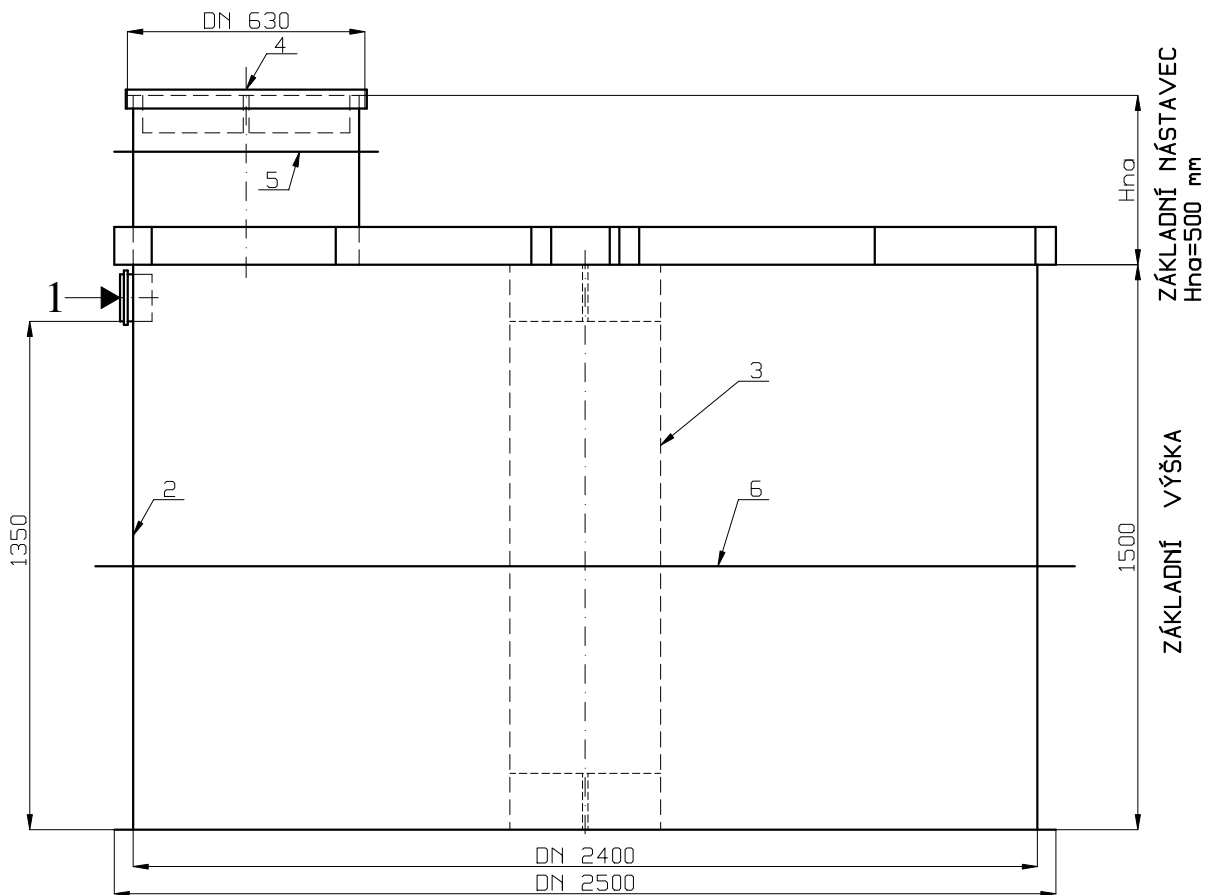

## LEGENDA:

- 1 NÁTOK DN 110 - DN 150
- 2 SAMONOSNÁ PLASTOVÁ NÁDRŽ
- 3 STŘEDOVÝ PODPĚRNÝ SLOUP
- 4 POCHŮZNÝ POKLOP DN 630
- 5 VÝZTUŽNÉ ŽEBRO (šíře 50 mm)
- 6 VÝZTUŽNÉ ŽEBRO (šíře 100 mm)