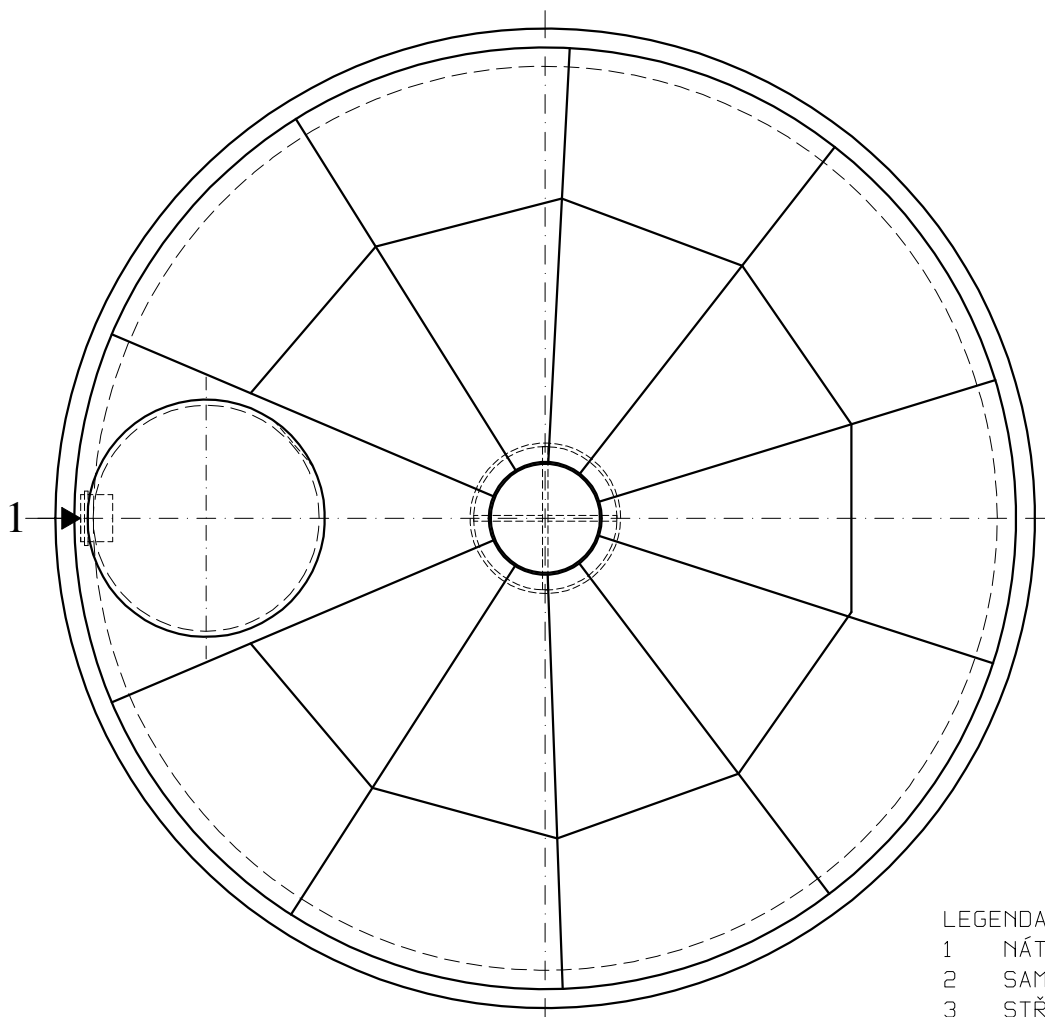

# ŽUMPY (JÍMKA) - VP 6 S

Výrobce: AQUA-CONTACT s.r.o., Jaroměř-Josefov

MĚŘÍTKO: 1:20

## LEGENDA:

- 1 NÁTOK DN 110 - DN 150
- 2 SAMONOSNÁ PLASTOVÁ NÁDRŽ
- 3 STŘEDOVÝ PODPĚRNÝ SLOUP
- 4 POCHŮZNÝ POKLOP DN 630
- 5 VÝZTUŽNÉ ŽEBRO (šíře 50 mm)
- 6 VÝZTUŽNÉ ŽEBRO (šíře 100 mm)