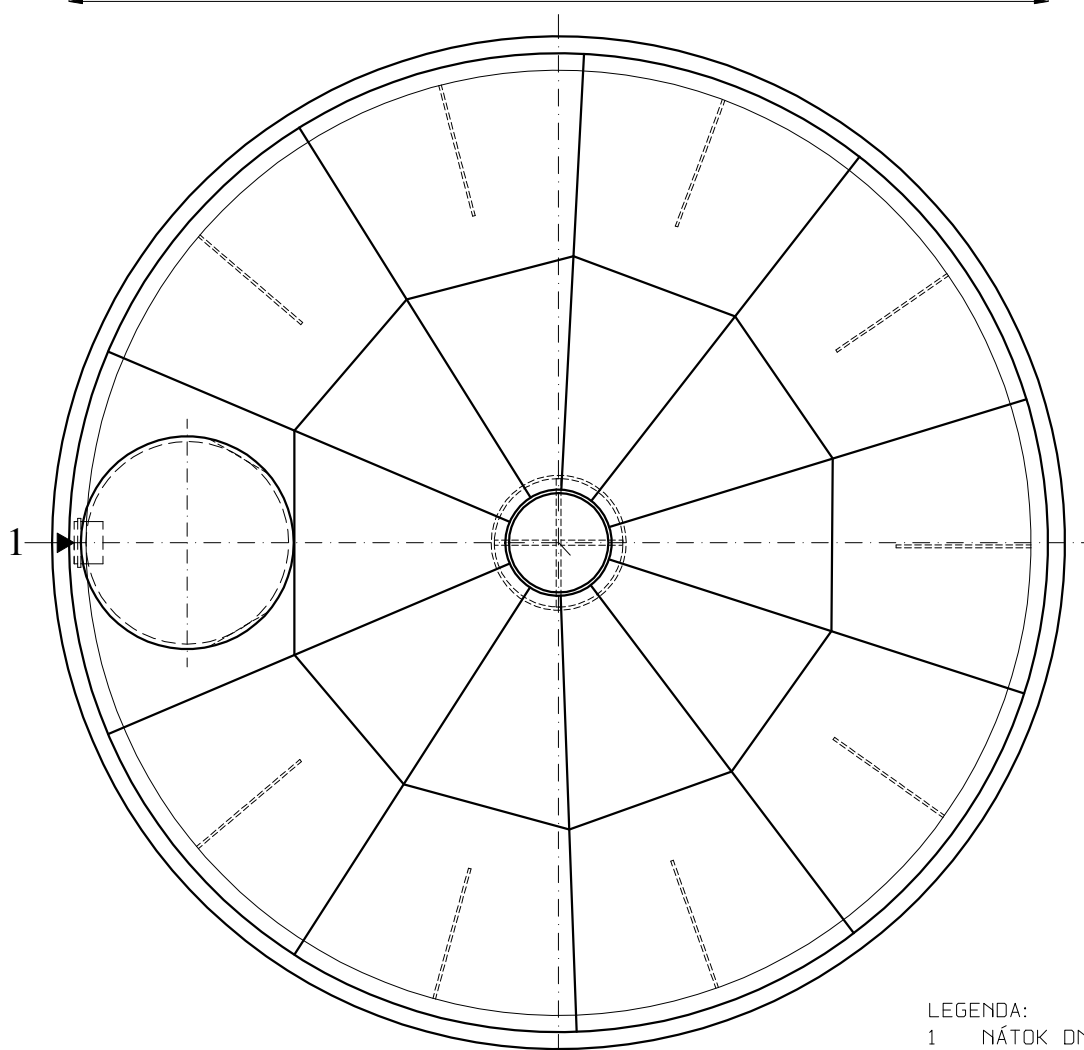

ŽUMPA (JÍMKA) - VP 8 S

Výrobce: AQUA-CONTACT s.r.o., Jaroměř-Josefov

MĚŘÍTKO: 1:25

LEGENDA:

- 1 NÁTOK DN 100 - DN 150
- 2 SAMONOSNÁ PLASTOVÁ NÁDRŽ
- 3 PODPĚRNÝ SLOUP DN 400
- 4 POCHŮZNÝ POKLOP DN 630
- 5 VÝZTUŽNÉ ŽEBRO (šíře 100 mm)
- 6 VÝZTUŽNÉ ŽEBRO (šíře 70 mm)
- 7 VÝZTUHY - TROJÚHELNÍK