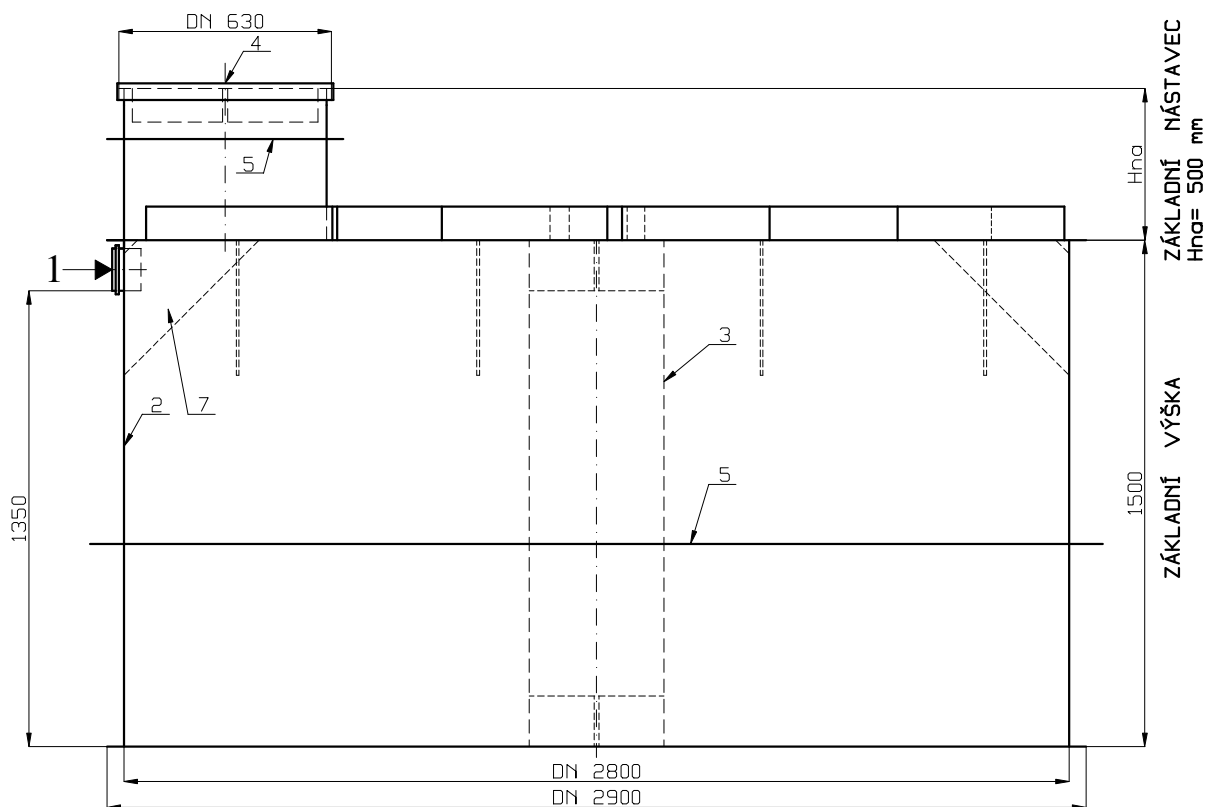

ŽUMPA (JÍMKA) - VP 8 S

Výrobce: AQUA-CONTACT s.r.o., Jaroměř-Josefov

MĚŘÍTKO: 1:25

LEGENDA:

- 1 NÁTOK DN 100 - DN 150
- 2 SAMONOSNÁ PLASTOVÁ NÁDRŽ
- 3 PODPĚRNÝ SLOUP DN 400
- 4 POCHŮZNÝ POKLOP DN 630
- 5 VÝZTUŽNÉ ŽEBRO (šíře 100 mm)
- 6 VÝZTUŽNÉ ŽEBRO (šíře 70 mm)
- 7 VÝZTUHY - TROJÚHELNÍK