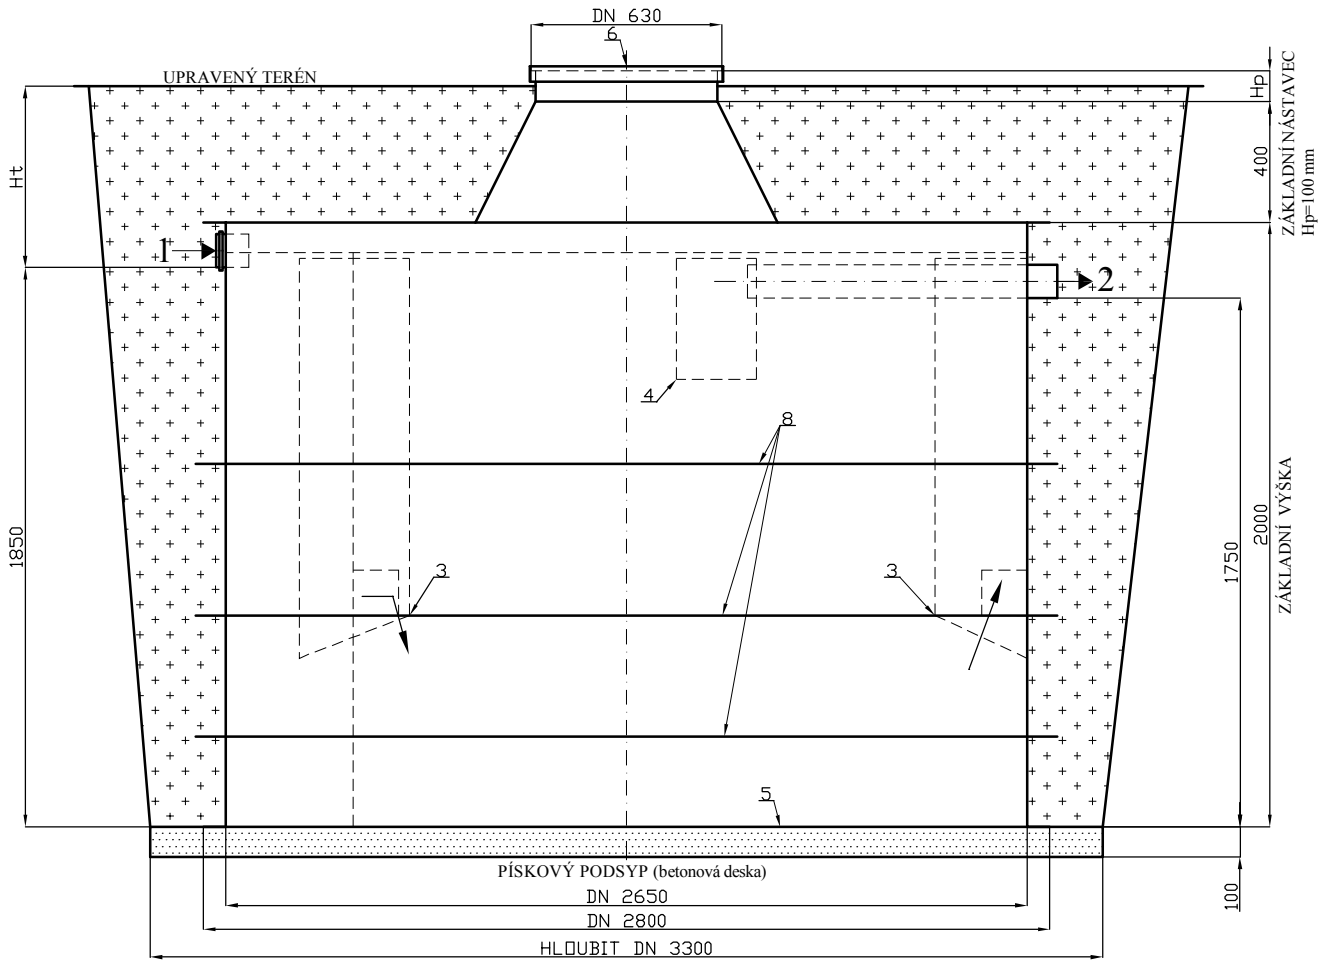

BIOLOGICKÝ SEPTIK - BS 16 EO

Výrobce: AQUA-CONTACT s.r.o., Jaroměř-Josefov

MĚŘÍTKO: 1:25

LEGENDA:

- 1 NÁTOK DN 100-DN 150
- 2 ODTOK DN 125
- 3 PŘEPÁŽKY S PŘEPADEM
- 4 NORNÝ PŘEPAD ODTOKU
- 5 SAMONOSNÁ PLASTOVÁ NÁDRŽ
- 6 POCHŮZNÝ POKLOP DN 630
- 7 ROZPĚRNÉ SLOUPY DN 125
- 8 ŽEBRO PLÁŠTĚ