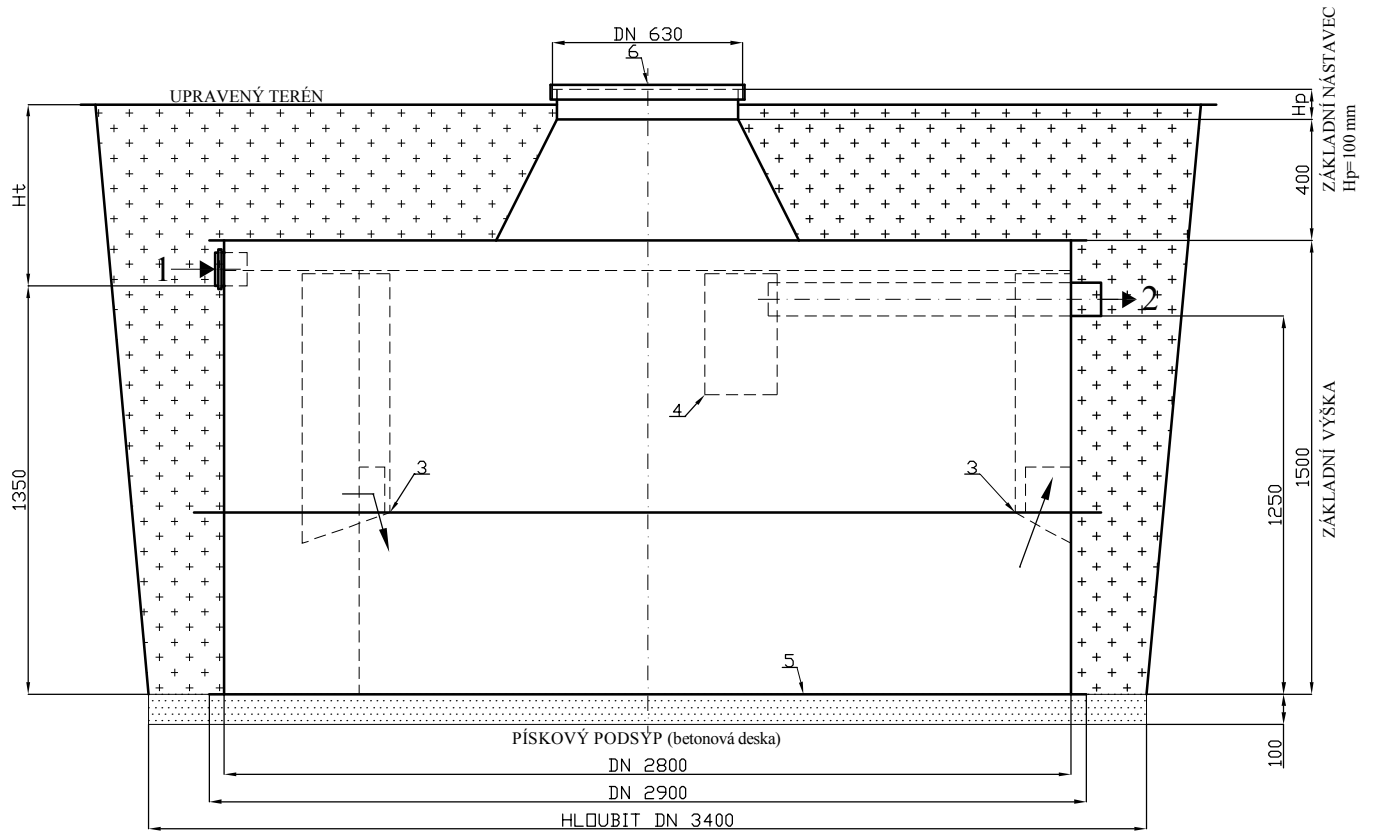

BIOLOGICKÝ SEPTIK - BS 12 EO

Výrobce: AQUA-CONTACT s.r.o., Jaroměř-Josefov

MĚŘÍTKO: 1:25

- LEGENDA:
- 1 NÁTOK DN 100-DN 150
 - 2 ODTOK DN 125
 - 3 PŘEPÁŽKY S PŘEPADEM
 - 4 NORNÝ PŘEPAD ODTOKU
 - 5 SAMONOSNÁ PLASTOVÁ NÁDRŽ
 - 6 POCHŮZNÝ POKLOP DN 630
 - 7 ROZPĚRNÉ SLOUPY DN 125